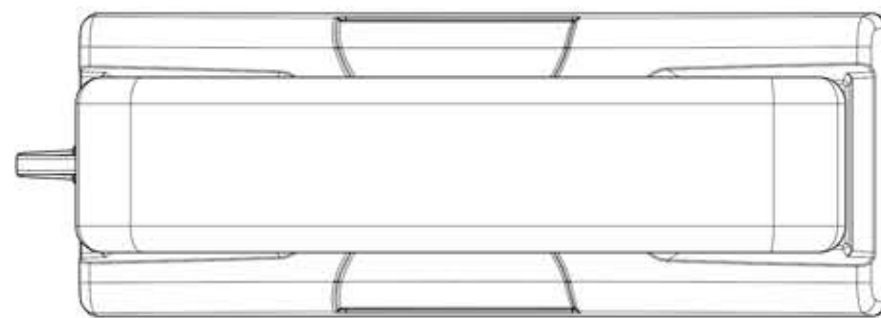

カールコード

ハンドセット(白)

受け台(白)

下ケース (PANTONE 282C)

ゴム足(黒)