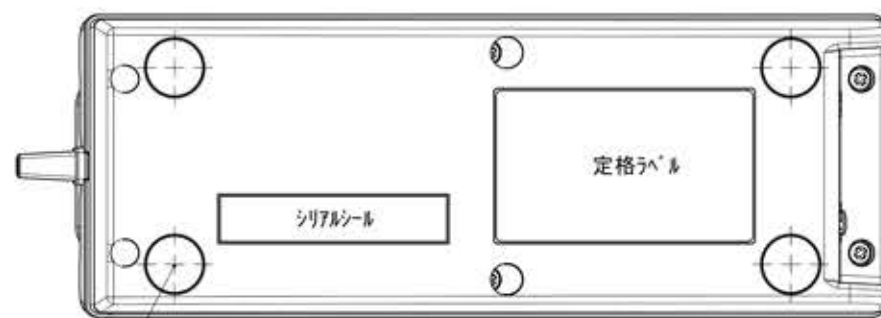

カールコード

ハンドセット(白)

受け台(白)

下ケース (PANTONE 282C)

ゴム足(黒)