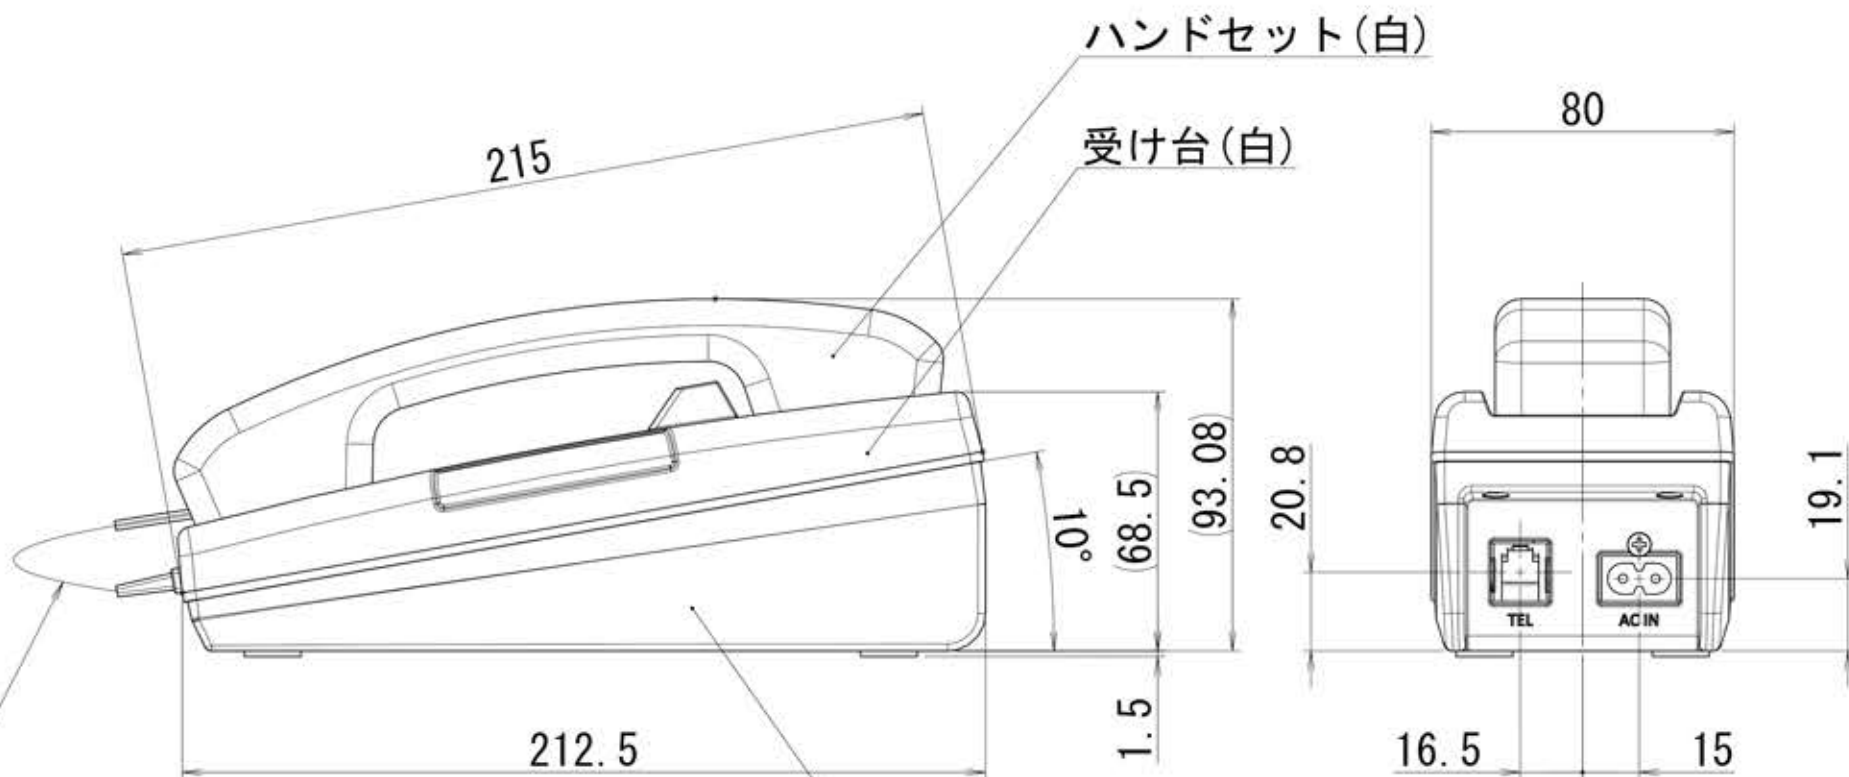

カールコード

ハンドセット(白)

受け台(白)

下ケース (PANTONE 282C)

ゴム足(黒)